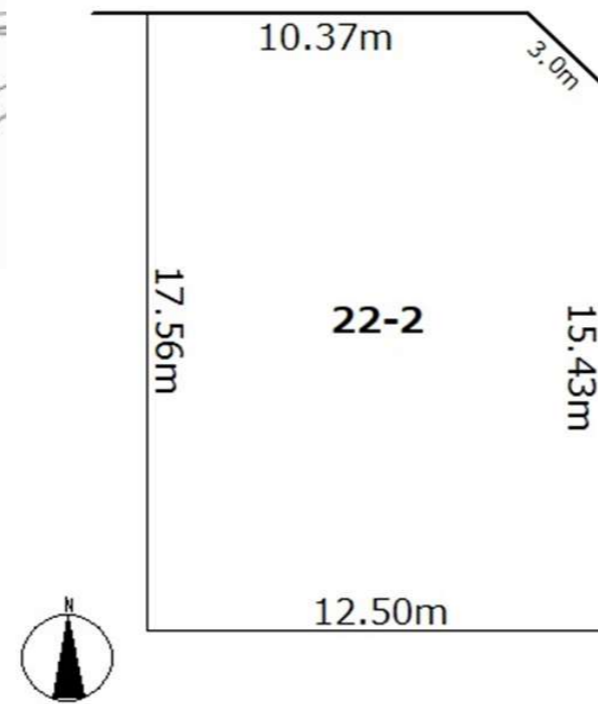

売地

所在

中川郡幕別町札内青葉町22番2

価格	495 万円	
交通	十勝バス 札内東中学校停 徒歩1分	
土地	権利	所有権
	公簿面積	217.25㎡ 65.71坪
	実測面積	
	地目	宅地 現況地目
	地勢	平坦 接道舗装 有
私道負担		セットバック
接面道路	北側 公道 道路幅員 8.00m	東側 公道 18.00m
制限	都市計画	市街化区域
	用途地域	第1種中高層住居専用地域
	建ぺい率	60% 防火地域
	容積率	200% 地域地区
	小学校区	白人 中学校区 札内東
設備	飲用水	公営 ガス
	汚水	公共下水 駐車場
	現況	更地 引渡 即可
備考		