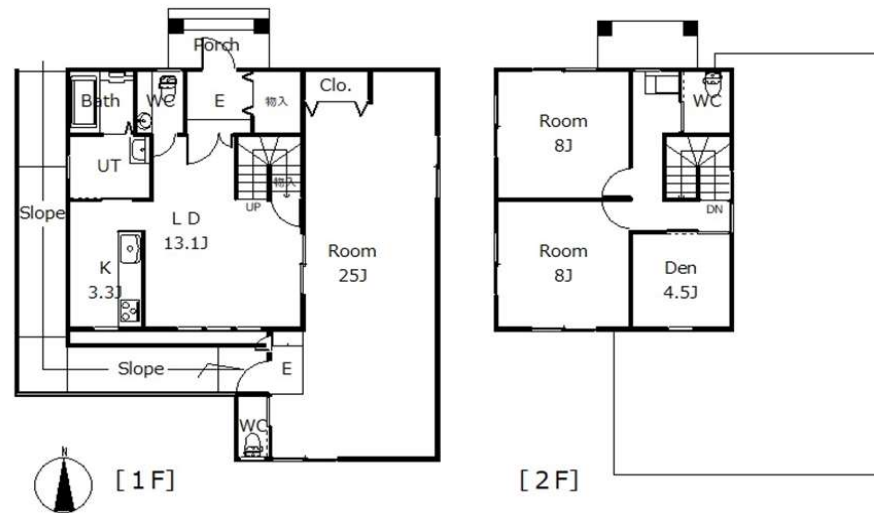

# 売戸建住宅

所 在 (住居表示)

中川郡幕別町札内曉町259番地84

価 格	1,600 万円		
交 通	十勝バス 幕別百年記念ホール前停 徒歩6分		
土 地	面 積	264.78㎡	80.09坪
	権 利	所有権	面積計測 公簿
	地 目	宅地	地 勢 平坦
	接 面 道 路	北側 公道	道路幅員 8.00m
建 物	構 造	木造合金メッキ鋼板葺二階建	
	築 年 月	平成12年12月8日	
	延 床 面 積	137.46㎡	41.58坪
	(面積内訳)	(1F) 91.09㎡	(2F) 46.37㎡
制 限	都 市 計 画	市街化区域	
	用 途 地 域	第1種低層住居専用地域	
	建 ぺ い 率	40%	防火地域
	容 積 率	60%	地域地区 地区計画
	小 学 校 区	白人	中 学 校 区 札内東
設 備	飲 用 水	公営	ガ ス LPガス(個別)
	汚 水	公共下水	駐 車 場
	他 現 況	空家	引 渡 要相談
備 考	* 札内曉町北地区地区計画		